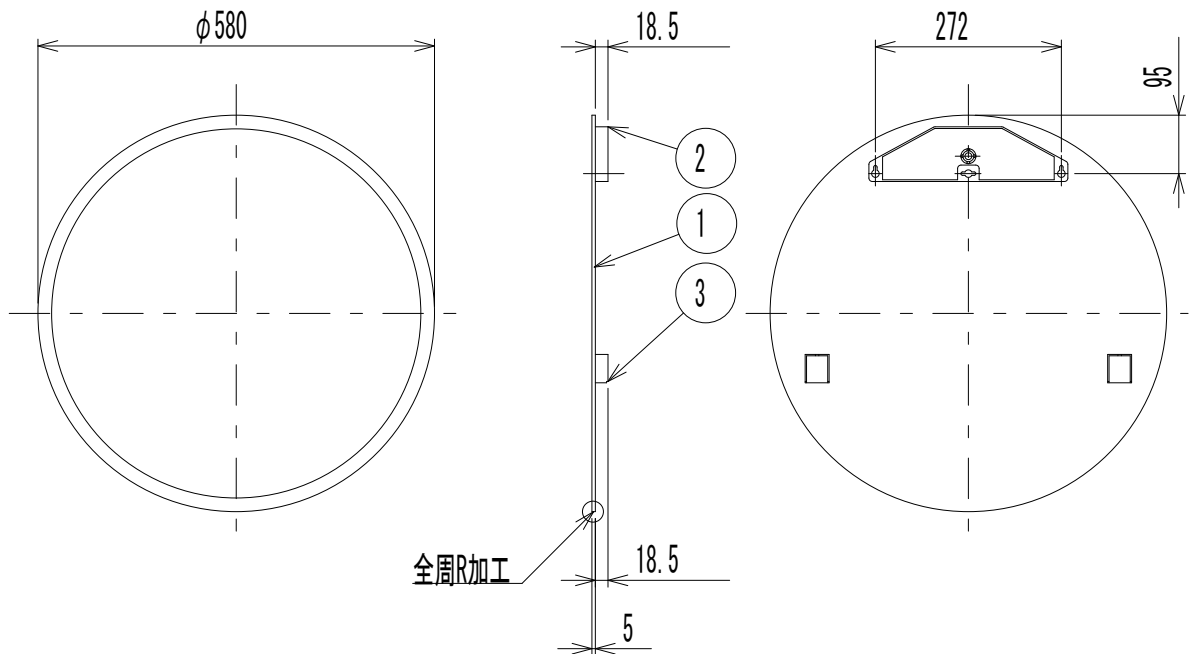

# ミラー (丸型)

HM-042

洗面台

※重量約3.4kg

7				
6				
5	フィッシャープラグ	PA	2	S 6
4	取付ネジ 4X40	SUS304	2	+トラスタッピンネジ
3	止め具B	ABS	2	
2	止め具A	ABS	1	
1	鏡	ガラス	1	t 5 (裏面保護シート付)
部番	部品名	材質	個数	摘要・仕上

株式会社 <b>リライアンス</b>	品名	ミラー (丸型)	品番	HM-042
--------------------	----	----------	----	--------