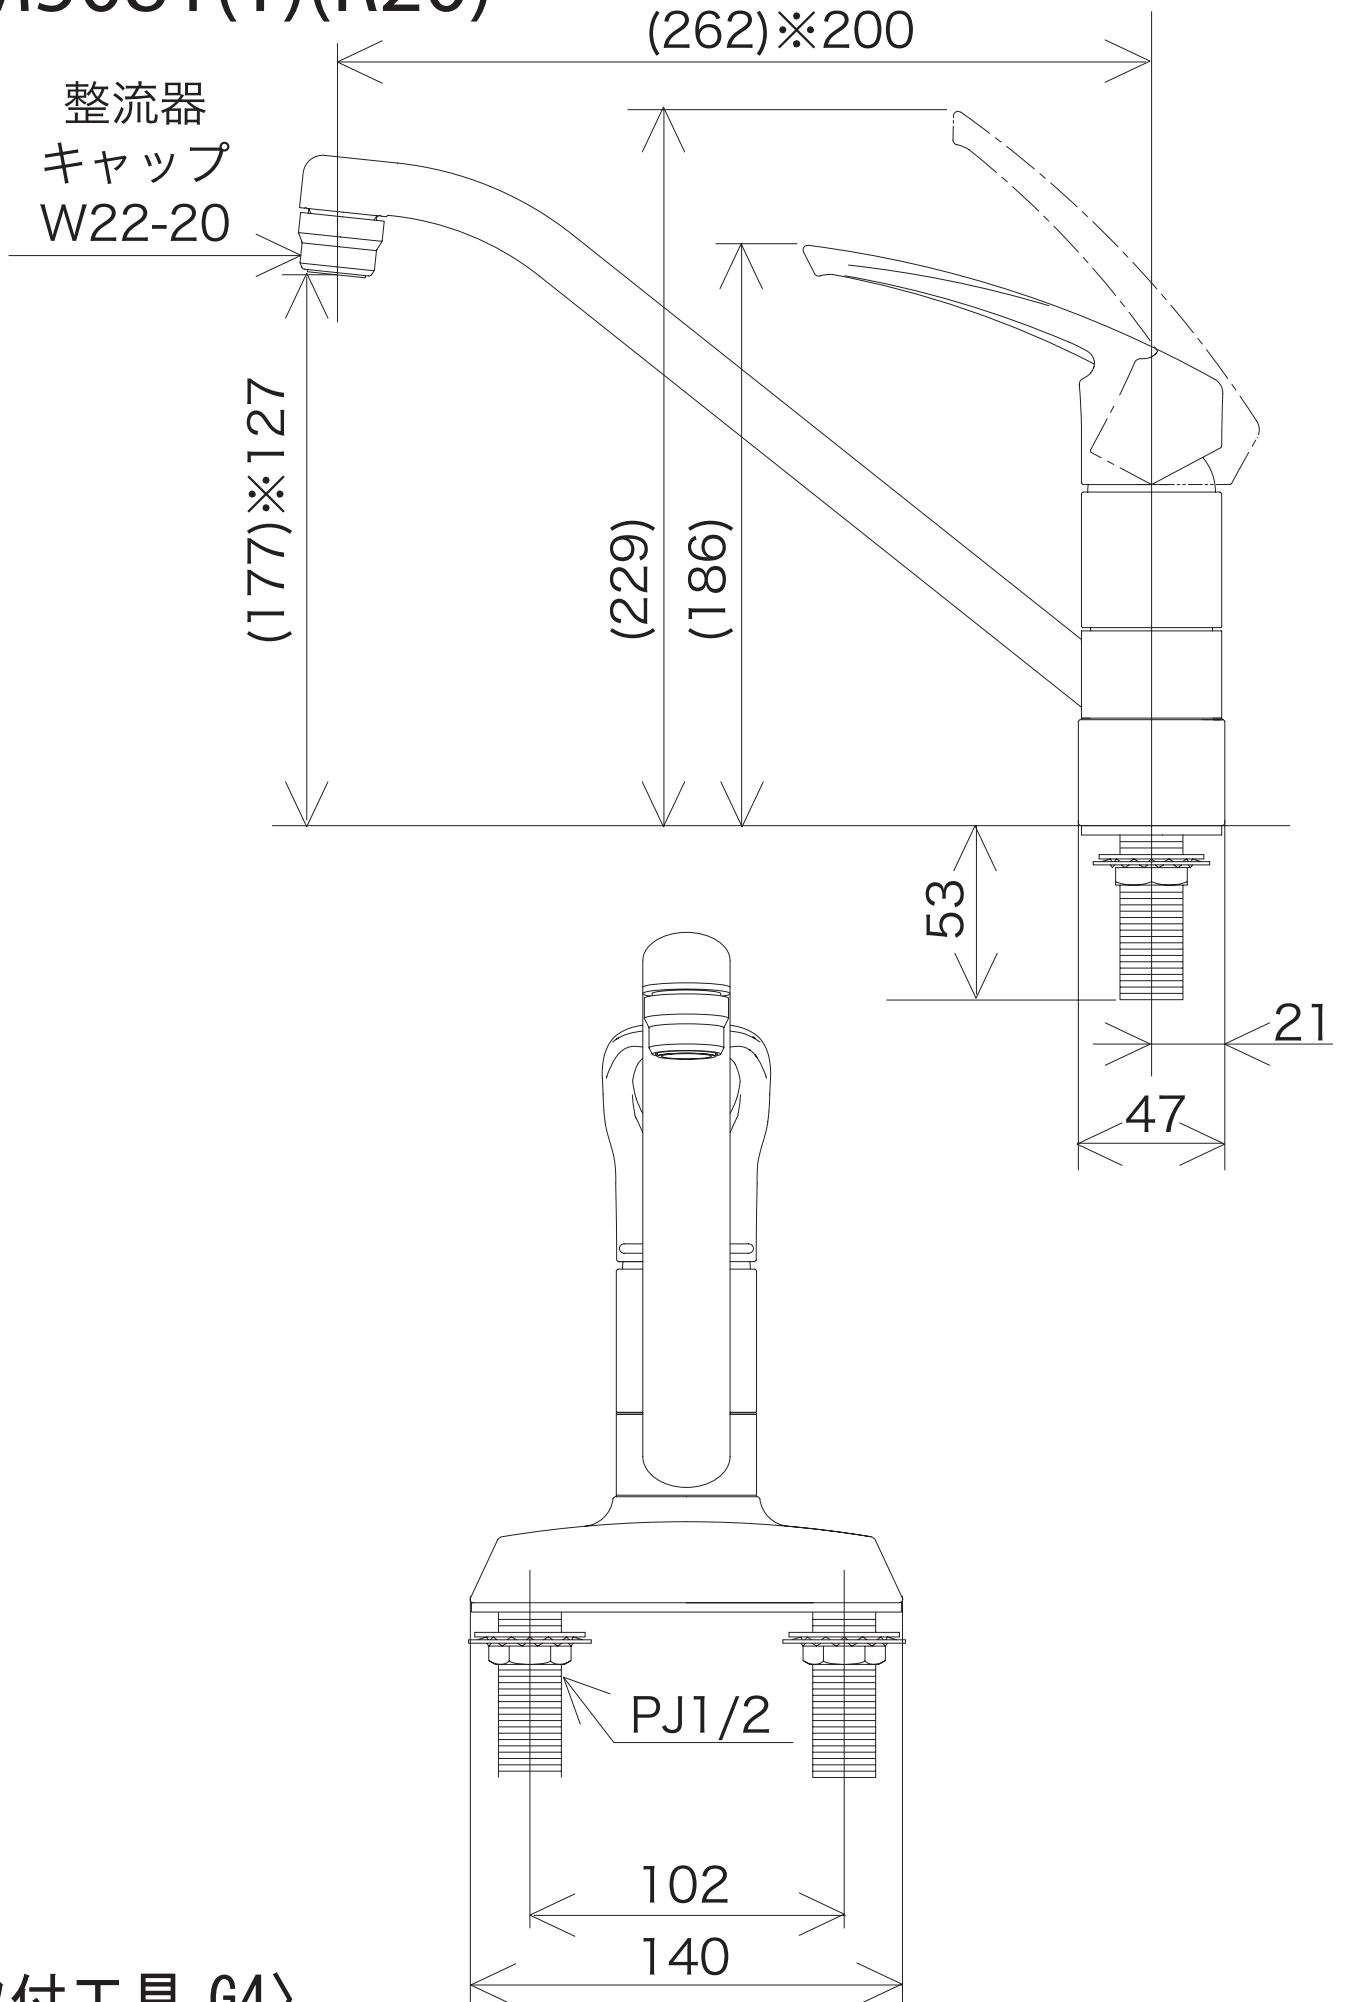

# KM5081(T)(R20)

〈取付工具 G4〉

※はR20仕様