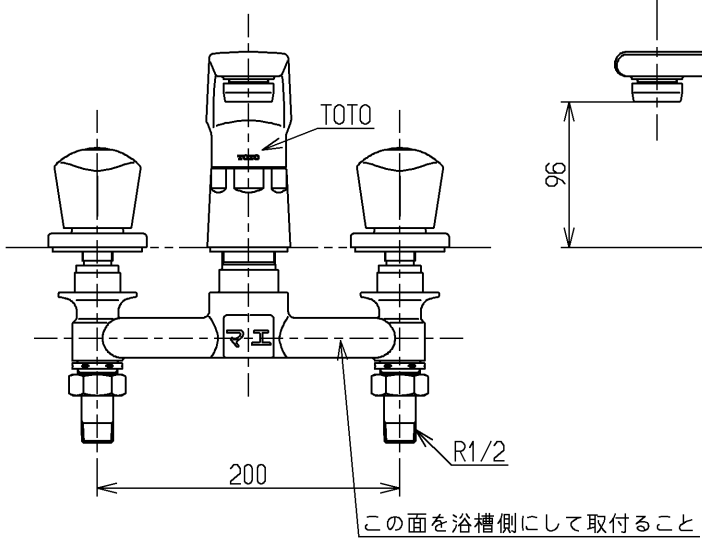

色番	色彩	記号
#KA	艶出し光沢ダーククローム	
	色番なし	

水道法適合品					
<b>TOTO</b>			単位 mm	名称 台付2ハンドル13 (埋込・共) (浴室) (JIS)	
製図 園田	検図 安田	日付 06.12.06	尺度 1:5	図番	
備考 固定こま式				TBH20A	