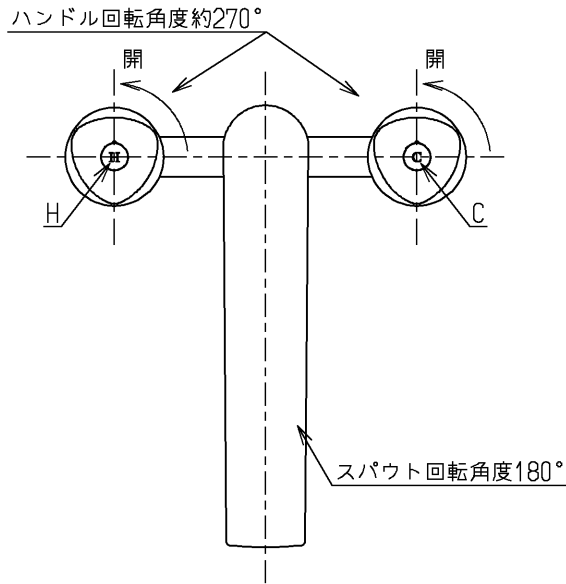

色番	色彩	記号
#KA	艶出し光沢ダーククローム	
	色番なし	

水道法適合品					
<b>TOTO</b>			単位 mm	名称 台付2ハンドル13 (埋込・共) (浴室) (JIS)	
製図 園田	検図 安田	日付 06.12.06	尺度 1:5	図番	
備考 固定こま式				TBH20A	