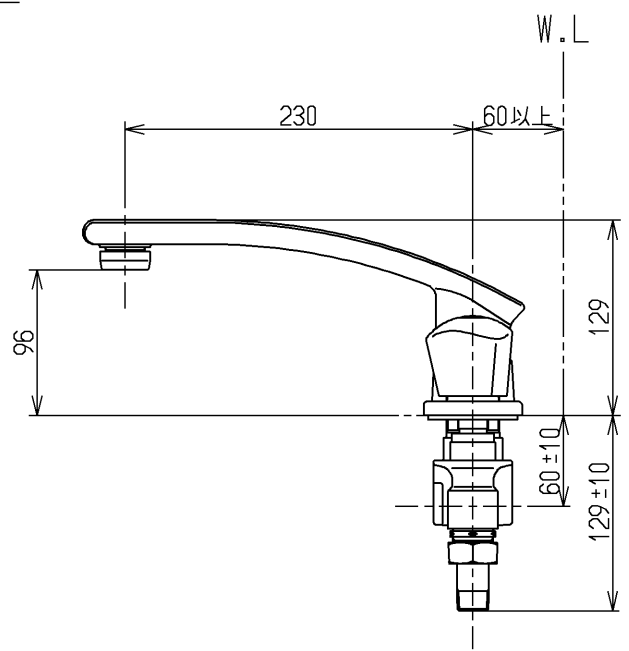

色番	色彩	記号
#KA	艶出し光沢ダーククローム	
	色番なし	

水道法適合品					
<b>TOTO</b>			単位 mm	名称 台付2ハンドル13 (埋込・共) (浴室) (JIS)	
製図 園田	検図 安田	日付 06.12.06	尺度 1:5	図番	
備考 固定こま式				TBH20A	