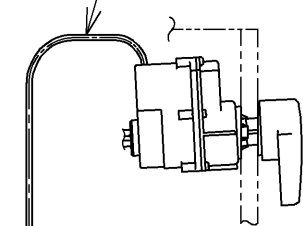

便器洗浄コード L=1500

*定格 : AC100V-1280W 50/60Hz

TOTO		単位 mm	名称
製図 高田 ゆ	検図 山 川 松 下 博	日付 11-11-25	洗淨脱臭暖房便座
備考			品番 TCF4711AK
			図番 TCF4711AK=A01AA