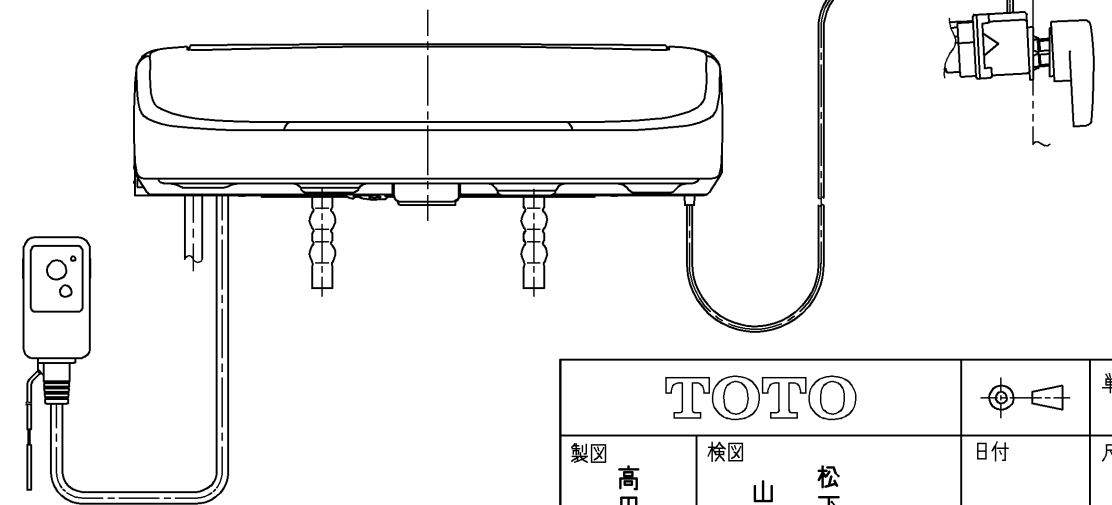

便器洗浄コード L=1500

*定格 : AC100V-1280W 50/60Hz

TOTO		⊙	単位 mm	名称 洗浄脱臭暖房便座
製図 高田 ゆ	検図 山 川 松 下 博	日付 11-11-25	尺度 1 : 5	品番 TCF4711AM
備考				図番 TCF4711AM=A01AA
A3		ページNo.	1-1	(改)