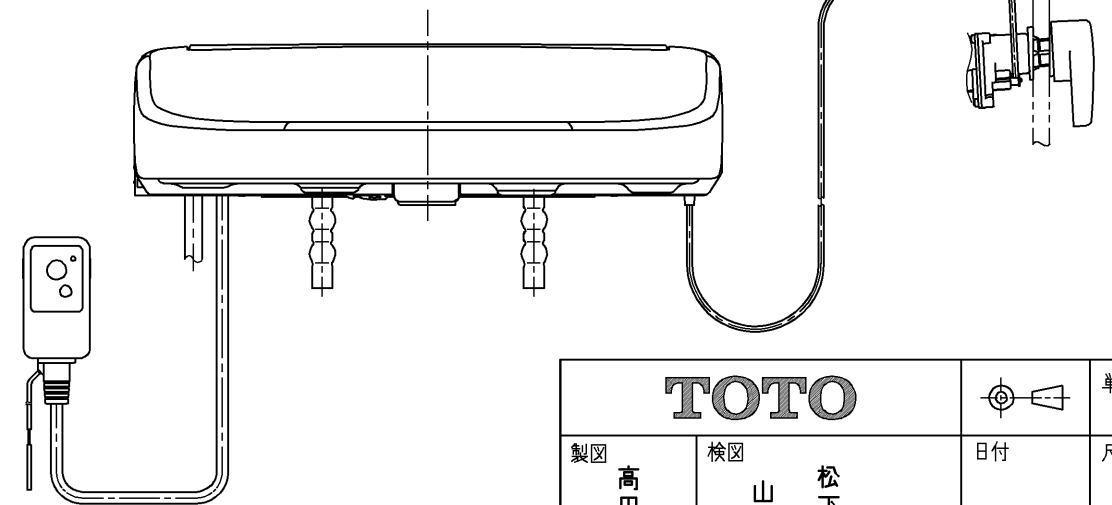

便器洗浄コード L=1500

\*定格 : AC100V-1280W 50/60Hz

<b>TOTO</b>			単位 mm	名称 洗淨乾燥脱臭暖房便座
製図 高田 ゆ	検図 山 川 松 下 博	日付 11-11-25	尺度 1 : 5	品番 TCF4721AF
備考				図番 TCF4721AF=A01AA
A3			ページNo.	1-1 (改)