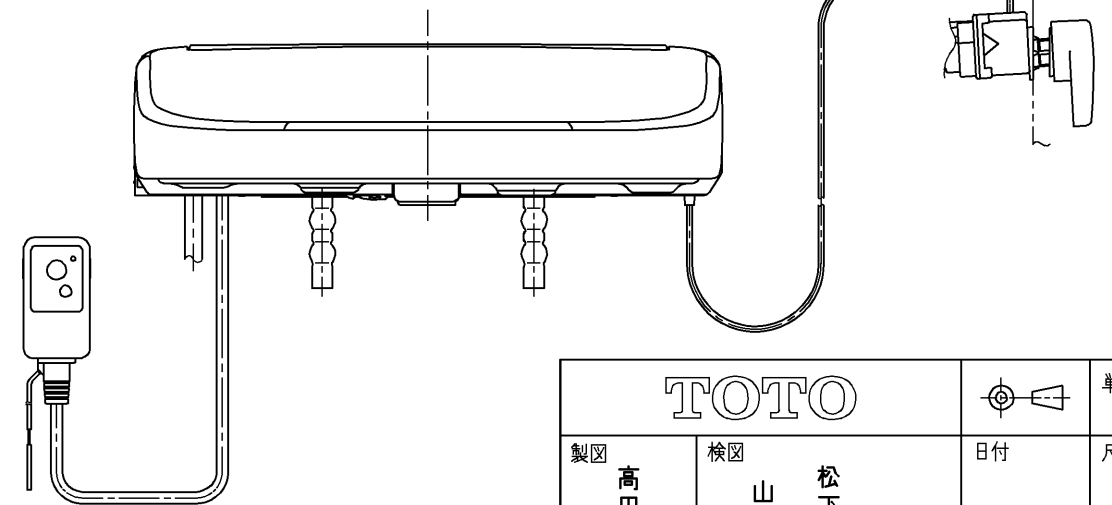

便器洗浄コード L=1500

*定格 : AC100V-1280W 50/60Hz

TOTO			単位 mm	名称 洗淨乾燥脱臭暖房便座
製図 高田 ゆ	検図 山 川 松 下 博	日付 11-11-25	尺度 1 : 5	品番 TCF4721AM
備考				図番 TCF4721AM=A01AA
A3			ページNo.	1-1 (改)